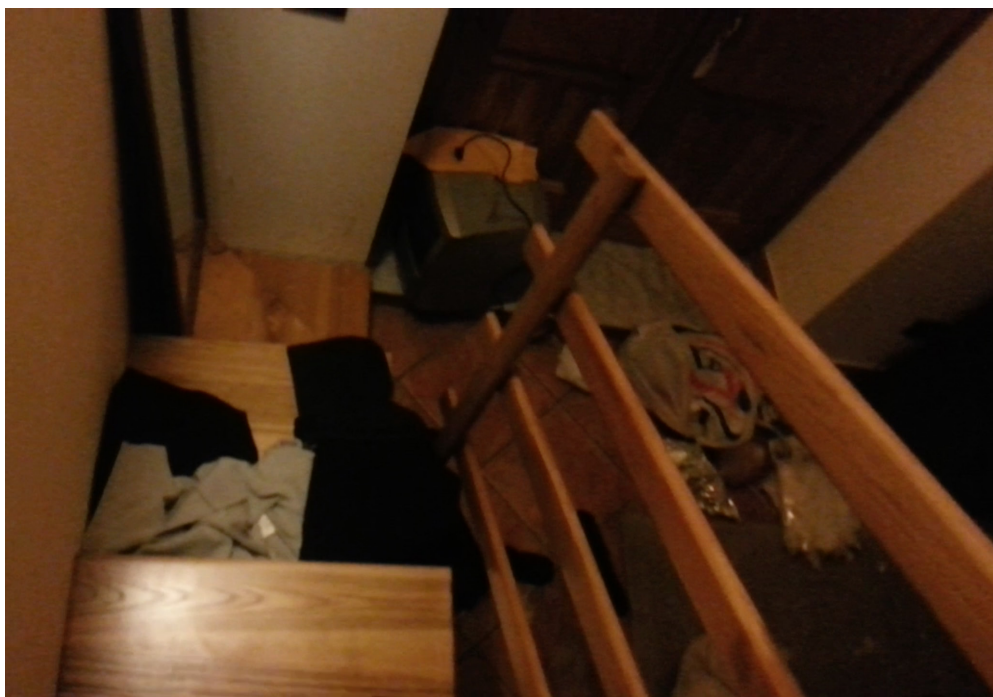

Angelo Licciardello

A tiny nose appears from a small hole in
the ground
If it goes back in the hole when you blow
on it,
you have to cover the hole
and place a spoon on your right cheek.

Il Diario Segreto di Mia Madre - 2014
Video Installazione / 16:28

I bambini invocano il Krampus - 2014
Diapositiva 5x5 cm

Raglio - 2015
Stampa digitale / 50x70 cm

A Great Loss

Arazzo / 4x3 m / Collezione Battistella Family

La Pratica Quotidiana della Pittura - 2019
Tecnica mista su cartoncino / 20x30 cm